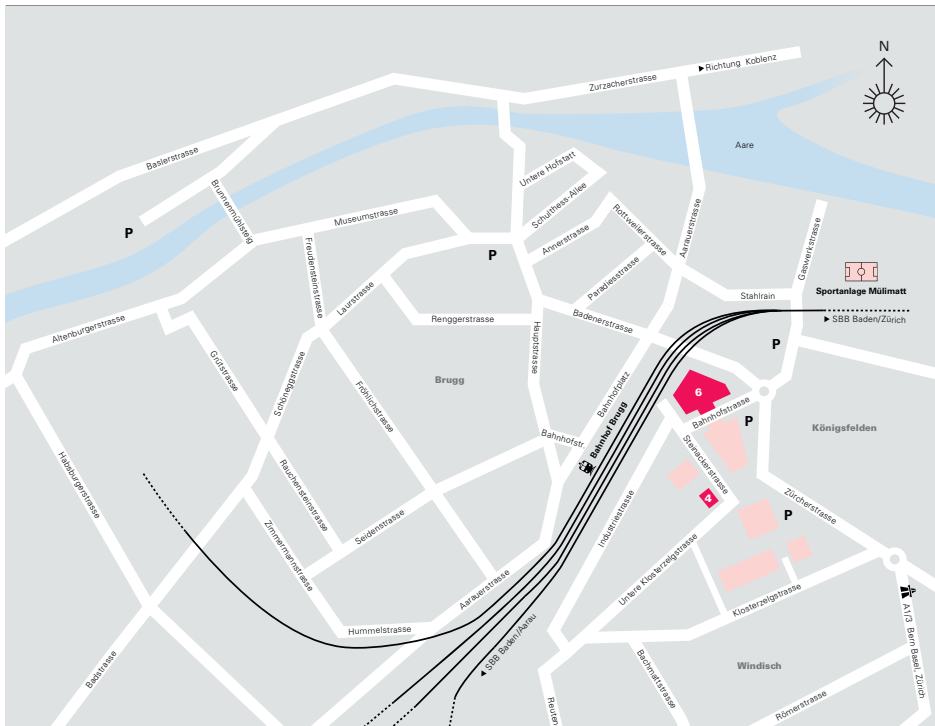

# Lageplan PH FHNW, Standort Brugg-Windisch

Die Räume der «Beratungsstelle Digitale Medien in Schule und Unterricht – imedias» befinden sich im Gebäude 6 Sektoren B und D, 1. und 2. Stock und Gebäude 4, 1. Stock.

Abholungen und Retounerungen von Ausleih-Geräten finden nur nach Terminvereinbarung im Gebäude 6 Sektor B, 2. Stock statt.

- Institut Weiterbildung und Beratung, Bahnhofstrasse 6  
Gebäude 6 Sektoren B und D, 1. und 2. Stock  
Gebäude 4, 1. Stock
- P Parkplätze